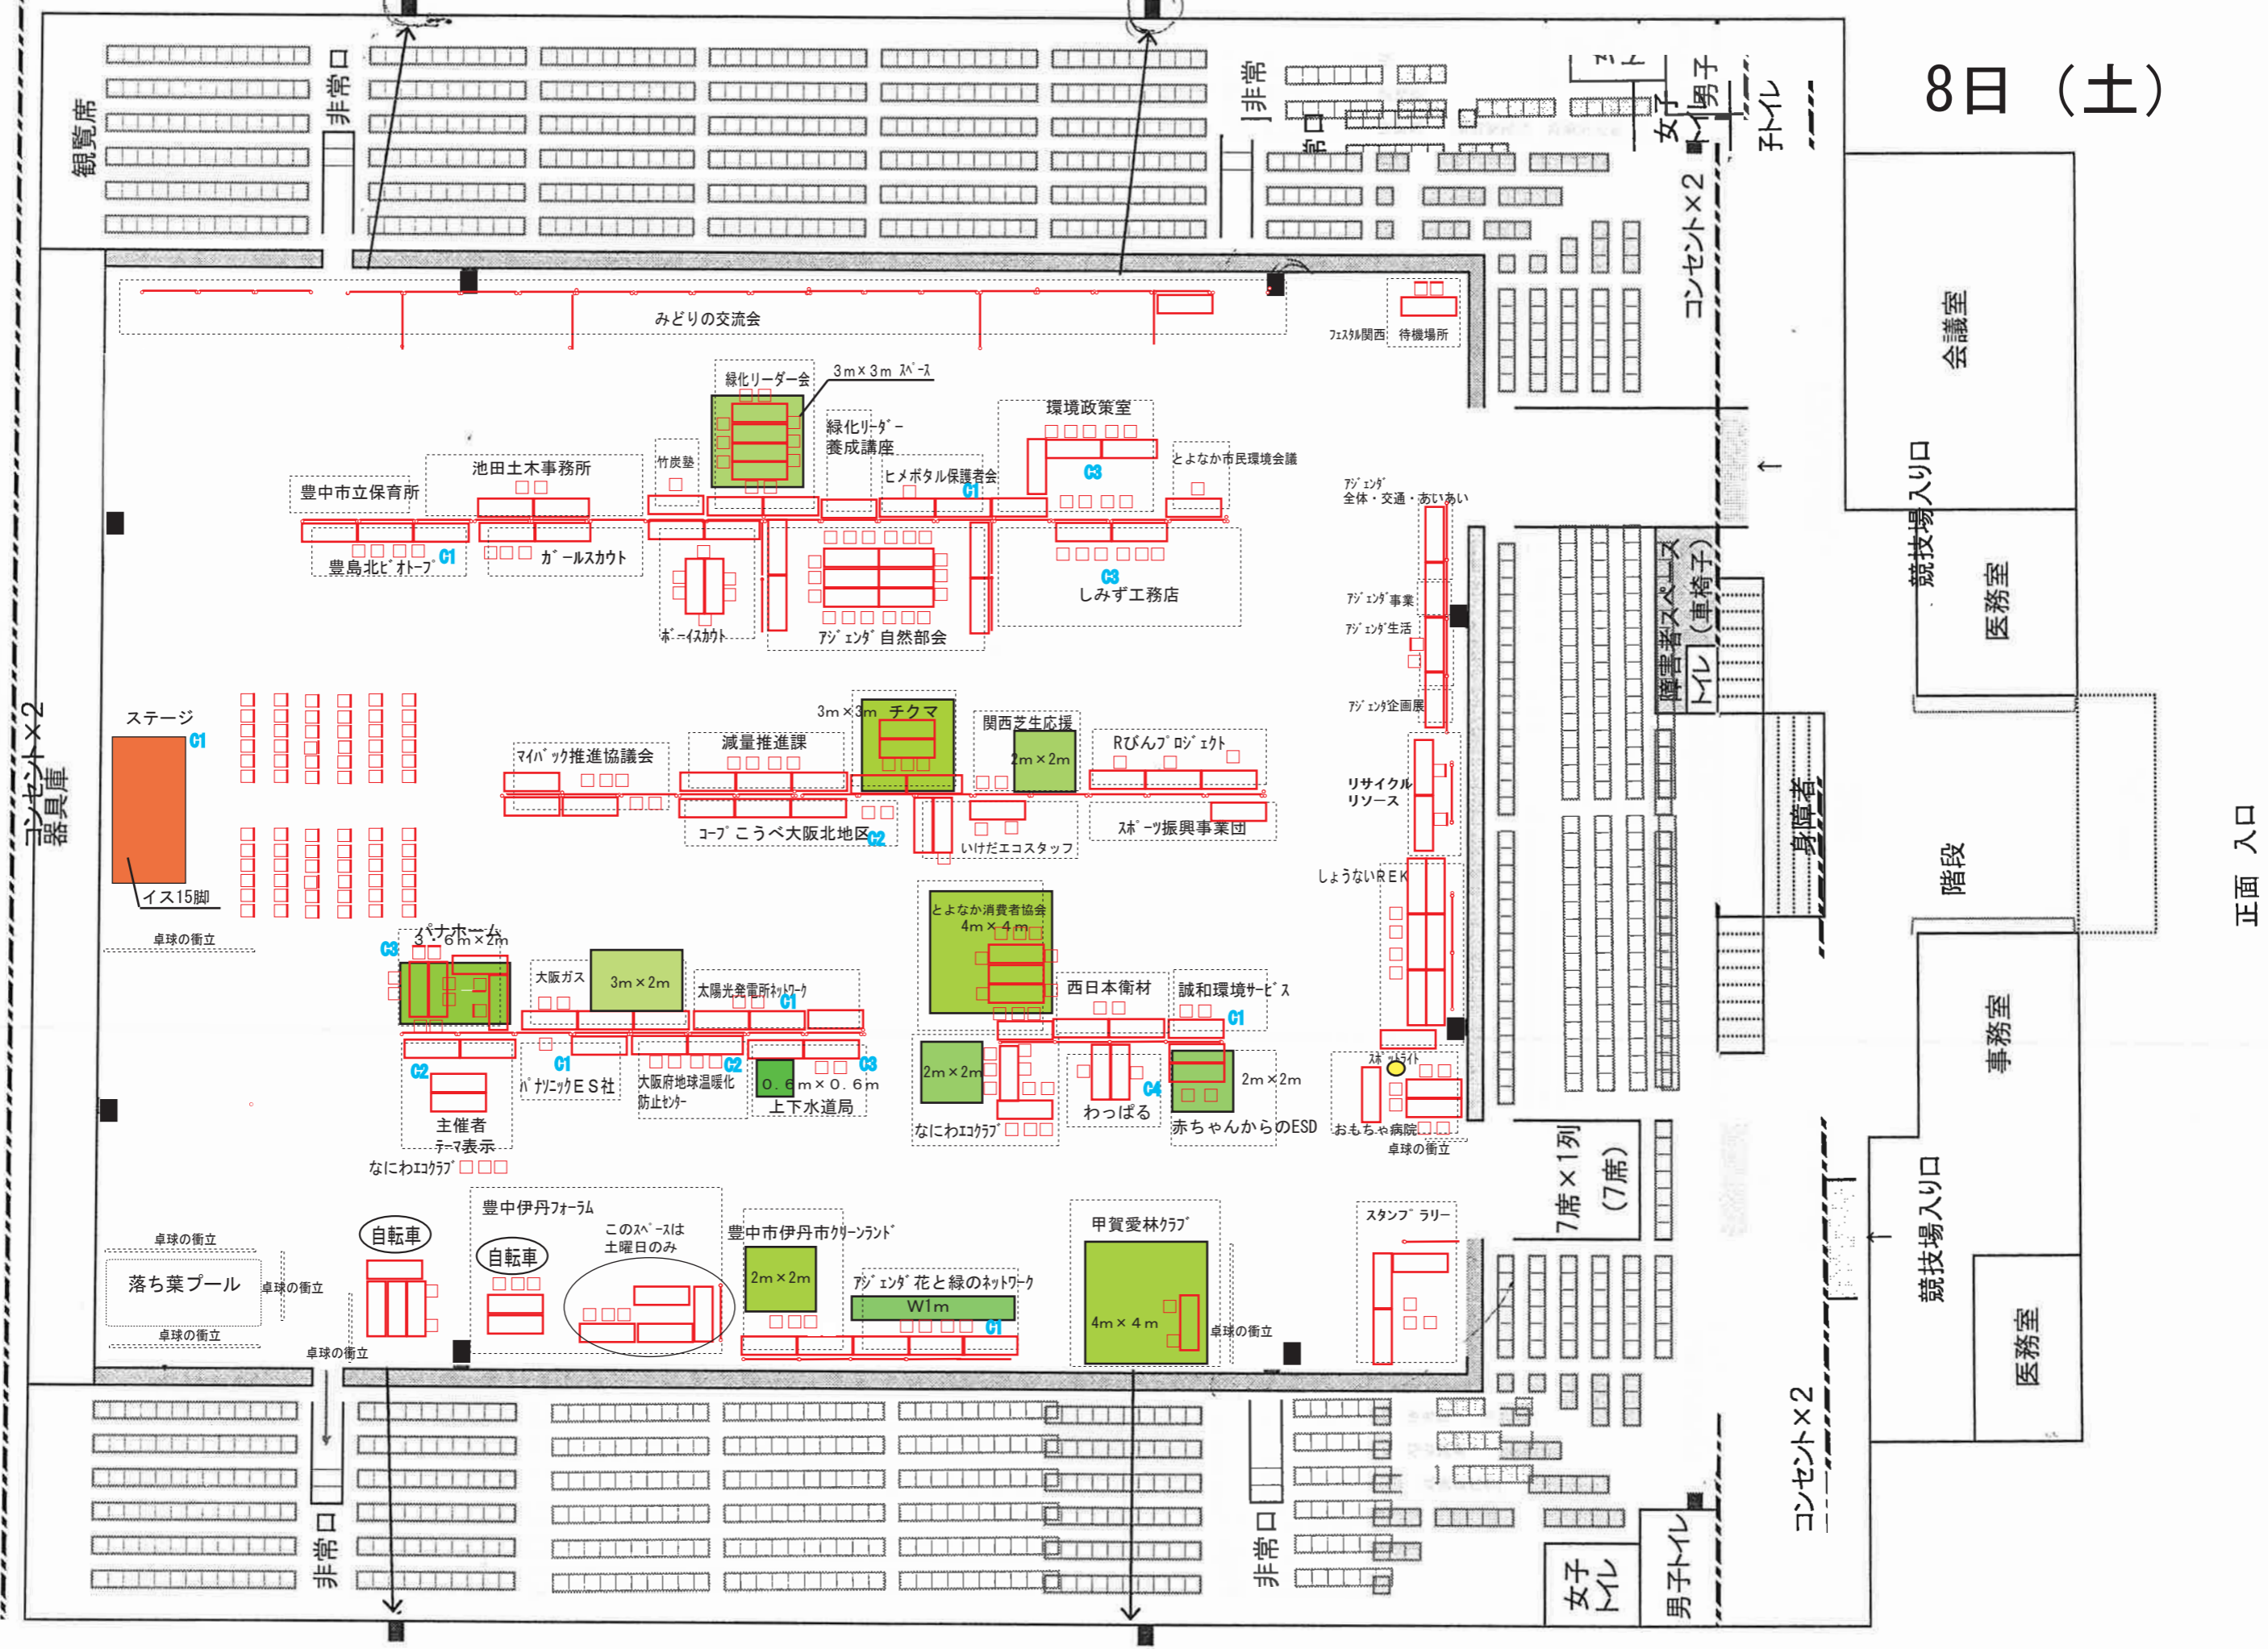

豊中市立豊島体育館 競技場・観覧席 見取り図

8日(土)

コンセント×2
器具庫

ステージ G1
イス15脚
卓球の衝立

卓球の衝立
落ち葉プール
卓球の衝立

みどりの交流会
緑化リーダース 3m×3mスペース
環境政策室
とよなか市民環境会議
池田土木事務所
豊中市立保育所
豊島北ビ Holt G1
ガールスカウト
ヒメボタル保護者会
しみず工務店
ホーイスカウト
アジエンダ 自然部会

マイナツ推進協議会
減量推進課
チクマ 3m×3m
関西芝生応援 2m×2m
Rびんプロジェクト
ユフ こうべ大阪北地区 G2
いけだエコスタッフ
スーパ振興事業団
リサイクルリソース
しょうないREK
とよなか消費者協会 4m×4m
西日本衛材
誠和环境サービス
大阪ガス 3m×2m
太陽光発電所初号
ハガニックES社
大阪府地球温暖化防止センター
上下水道局
なになわエコラブ
主催者 テーマ表示
3つのホーム 3m×2m
2m×2m
2m×2m
2m×2m
2m×2m
なになわエコラブ
わっぱる
赤ちゃんからのESD
おもちゃ病院
卓球の衝立

豊中伊丹フォーラム
このスペースは土曜日のみ
豊中市伊丹市グリーンランド
甲賀愛林クラブ 4m×4m
アジエンダ 花と緑のネットワーク W1m
スタンプラリー
7席×1列 (7席)

アジエンダ 全体・交通・あいあい
アジエンダ 事業
アジエンダ 生活
アジエンダ 企画展
アジエンダ 自然部会
アジエンダ 花と緑のネットワーク

7席×1列 (7席)

会議室

競技場入り口

医務室

階段

事務室

競技場入り口

医務室

正面入口

女子トイレ
男子トイレ

コンセント×2

障害者スペース
トイレ(車椅子)

身障者

観覧席
非常口

非常口
女子トイレ
男子トイレ
コンセント×2

非常口

非常口