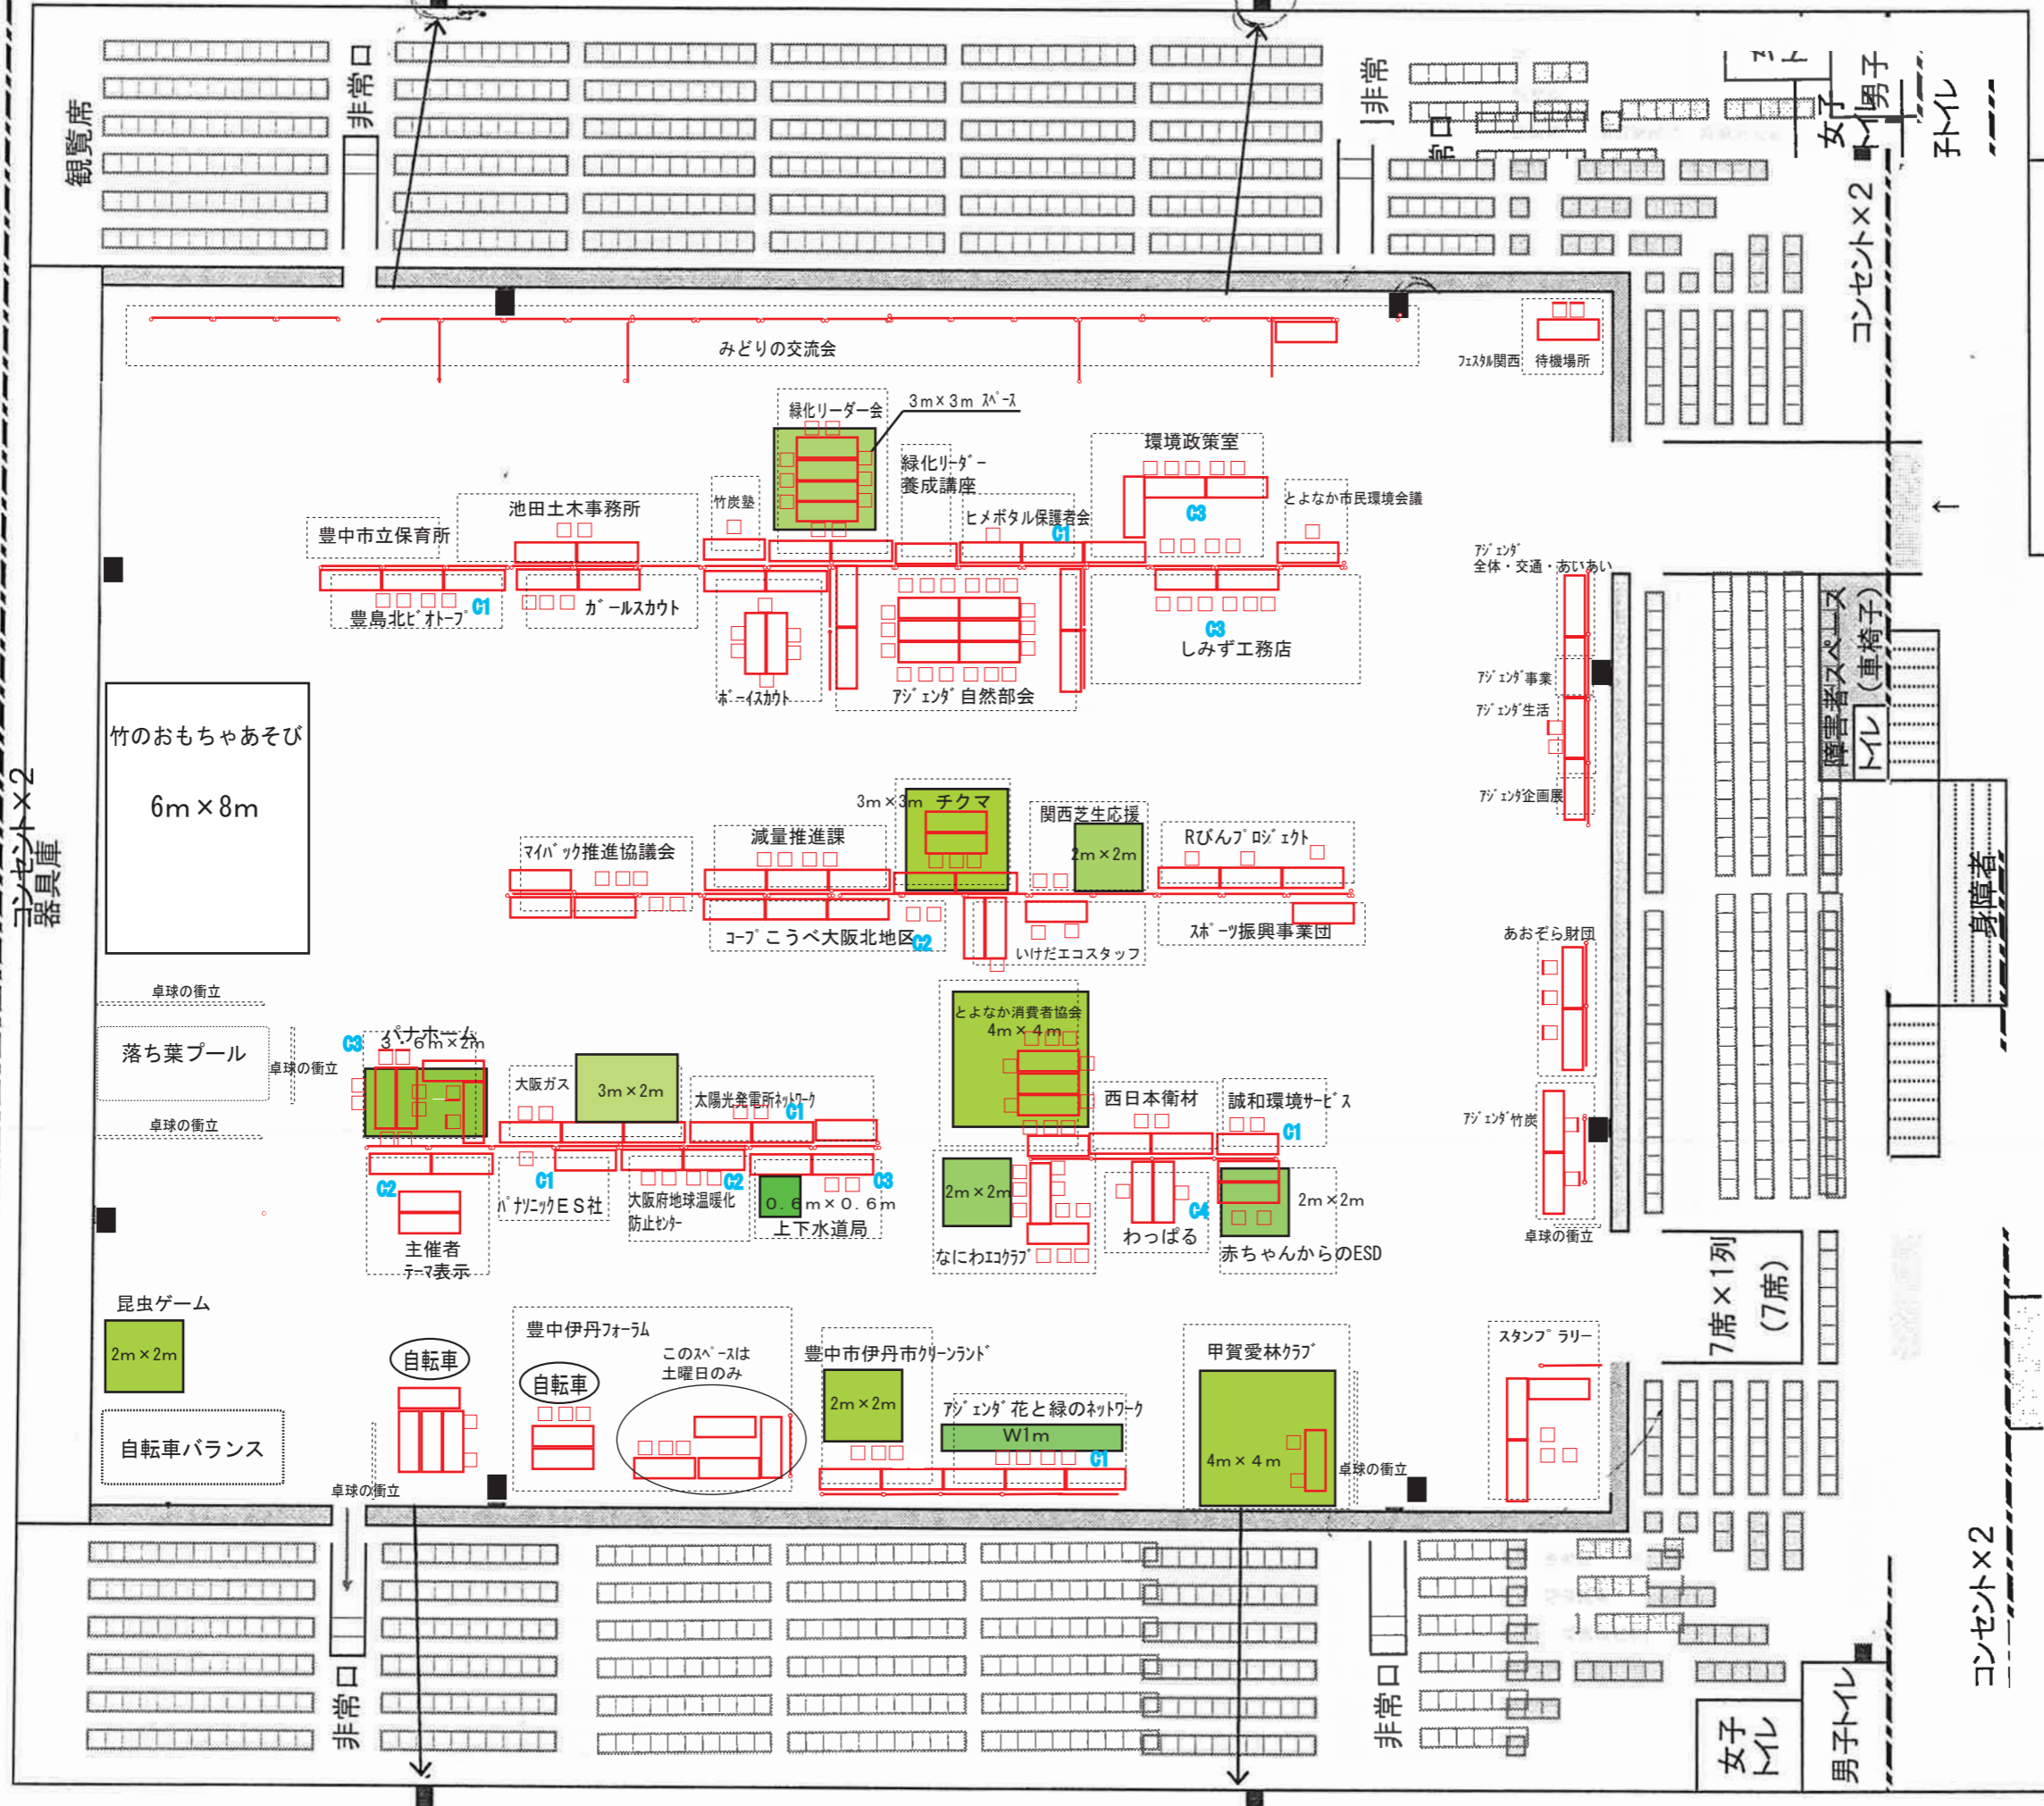

豊中市立豊島体育館 競技場・観覧席 見取り図

7日(金)

正面入口